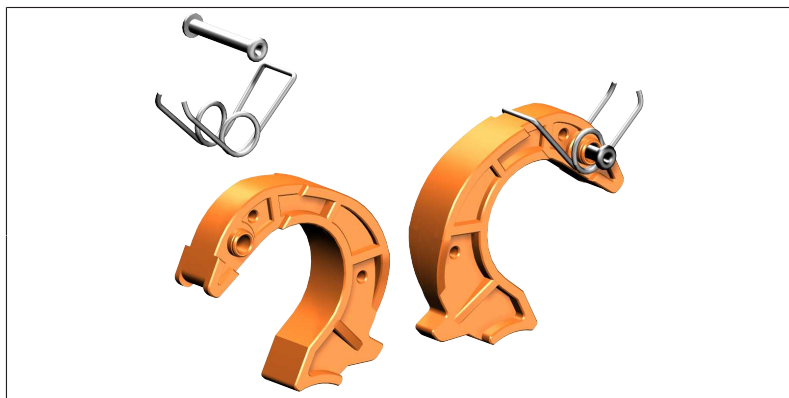

## Weitere Ersatzteile

Standleiter 75/6 - 1,50 m, aus Aluminium, Sprossen mit rutschsicherer Riffelung

Art.-Nr.	6491.339
Feldbreite	0,75 m
Material	Aluminium
Klappbar	Nein
Verpackungsgrößengewicht	6,9 kg

# DATEN BLATT

Layher 

Mehr möglich. Die Steigtechnik.

Erstellt: 30.09.2025

Zifa Faltteil, aus Aluminium

Art.-Nr.	6491.573
Feldlänge	1,8 m
Material	Aluminium
Klappbar	Ja
Verpackungsgrößengewicht	6,9 kg

komplett mit Federn und Nieten

Art.-Nr.	6496.923
Material	Kunststoff
Klappbar	Nein
Verpackungsgrößengewicht	0,4 kg

komplett mit Federn und Nieten

Art.-Nr.	6496.924
Material	Kunststoff
Klappbar	Nein
Verpackungsgrößengewicht	0,4 kg

Layher Steigtechnik GmbH