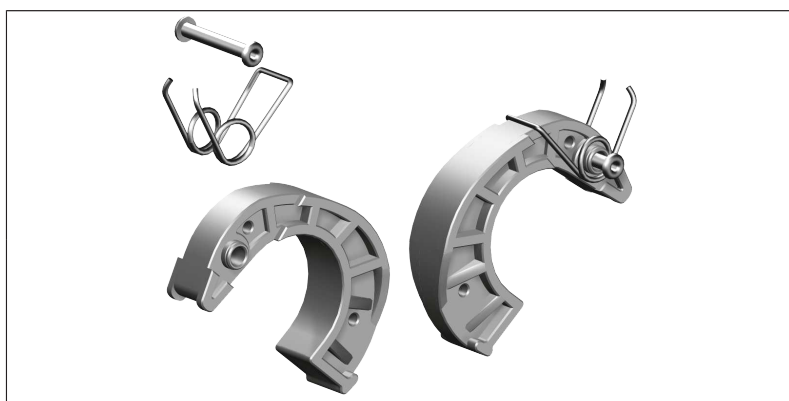

## Weitere Ersatzteile

Standleiter 75/6 - 1,50 m, aus Aluminium, Sprossen mit rutschsicherer Riffelung

Art.-Nr.	6491.339
Feldbreite	0,75 m
Material	Aluminium
Klappbar	Nein
Verpackungsgrößengewicht	6,9 kg

komplett mit Federn und Nieten

Art.-Nr.	6491.416
Material	Kunststoff
Klappbar	Nein
Verpackungsgrößengewicht	0,4 kg

komplett mit Federn und Nieten

Art.-Nr.	6491.417
Material	Kunststoff
Klappbar	Nein
Verpackungsgrößengewicht	0,4 kg

# DATEN BLATT

Layher 

Mehr möglich. Die Steigtechnik.

Erstellt: 30.09.2025

Zifa Faltteil, aus Aluminium

Art.-Nr.	6491.573
Feldlänge	1,8 m
Material	Aluminium
Klappbar	Ja
Verpackungsgrößengewicht	6,9 kg

komplett mit Federn und Nieten