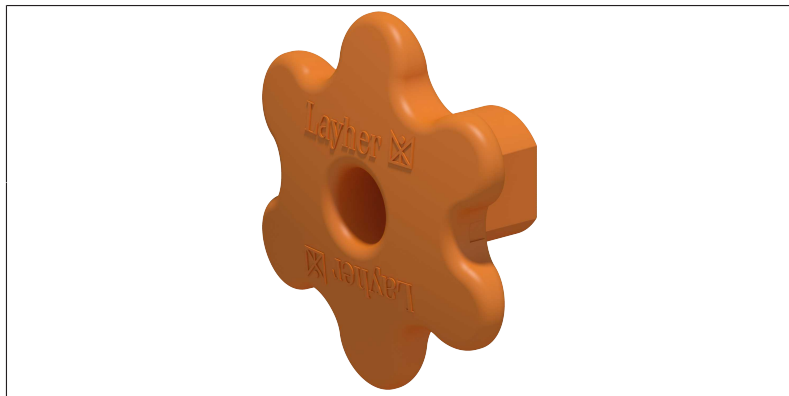

DATEN BLATT

Art.-Nr.	6491.422
Material	Kunststoff
Klappbar	Nein
Verpackungsgrößen- gewicht	0,05 kg