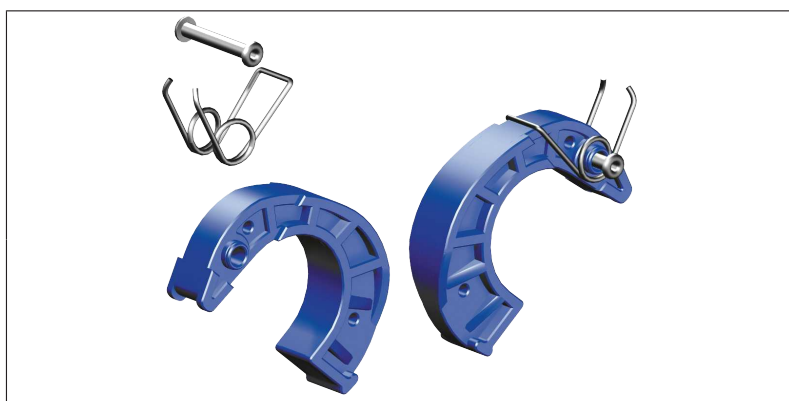

## Weitere Ersatzteile

Standleiter 75/6 - 1,50 m, aus Aluminium, Sprossen mit rutschsicherer Riffelung

Art.-Nr.	6491.339
Feldbreite	0,75 m
Material	Aluminium
Klappbar	Nein
Verpackungsgrößengewicht	6,9 kg

komplett mit Federn und Nieten

Art.-Nr.	6491.416
Material	Kunststoff
Klappbar	Nein
Verpackungsgrößengewicht	0,4 kg

komplett mit Federn und Nieten

Art.-Nr.	6491.417
Material	Kunststoff
Klappbar	Nein
Verpackungsgrößengewicht	0,4 kg

# DATEN BLATT

Layher 

Mehr möglich. Die Steigtechnik.

Erstellt: 30.09.2025

Zifa Faltteil, aus Aluminium

Art.-Nr.	6491.573
Feldlänge	1,8 m
Material	Aluminium
Klappbar	Ja
Verpackungsgrößengewicht	6,9 kg

komplett mit Federn und Nieten