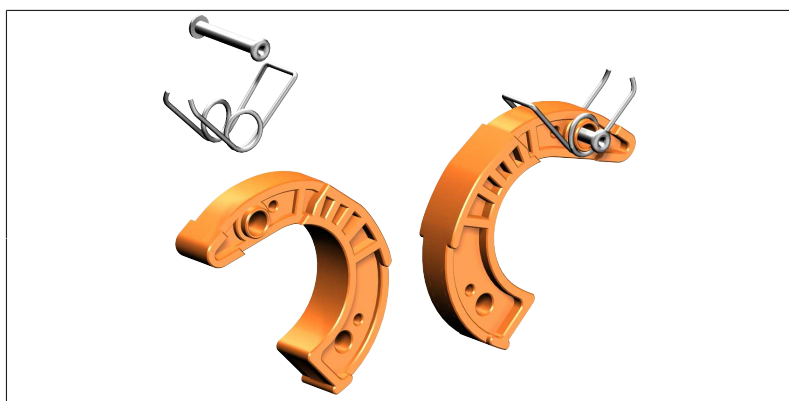

## Weitere Ersatzteile

Standleiter 75/6 - 1,50 m, aus Aluminium, Sprossen mit rutschsicherer Riffelung

Art.-Nr.	6491.339
Feldbreite	0,75 m
Material	Aluminium
Klappbar	Nein
Verpackungsgrößengewicht	6,9 kg

# DATEN BLATT

Layher 

Mehr möglich. Die Steigtechnik.

Erstellt: 30.09.2025

Zifa Faltteil, aus Aluminium

Art.-Nr.	6491.573
Feldlänge	1,8 m
Material	Aluminium
Klappbar	Ja
Verpackungsgrößengewicht	6,9 kg

komplett mit Federn und Nieten

Art.-Nr.	6496.923
Material	Kunststoff
Klappbar	Nein
Verpackungsgrößengewicht	0,4 kg

komplett mit Federn und Nieten

Art.-Nr.	6496.924
Material	Kunststoff
Klappbar	Nein
Verpackungsgrößengewicht	0,4 kg

Layher Steigtechnik GmbH