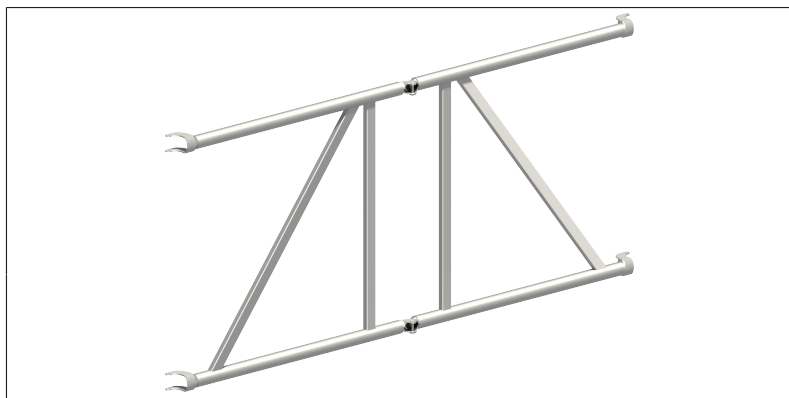

## Weitere Ersatzteile

Standleiter 75/6 - 1,50 m, aus Aluminium, Sprossen mit rutschsicherer Riffelung

Art.-Nr.	6491.339
Feldbreite	0,75 m
Material	Aluminium
Klappbar	Nein
Verpackungsgrößengewicht	6,9 kg

komplett mit Federn und Nieten

Art.-Nr.	6491.416
Material	Kunststoff
Klappbar	Nein
Verpackungsgrößengewicht	0,4 kg

komplett mit Federn und Nieten

Art.-Nr.	6491.417
Material	Kunststoff
Klappbar	Nein
Verpackungsgrößengewicht	0,4 kg

# DATEN BLATT

Layher 

Mehr möglich. Die Steigtechnik.

Erstellt: 30.09.2025

Zifa Faltteil, aus Aluminium

Art.-Nr.	6491.573
Feldlänge	1,8 m
Material	Aluminium
Klappbar	Ja
Verpackungsgrößengewicht	6,9 kg

komplett mit Federn und Nieten

Art.-Nr.	6496.923
Material	Kunststoff
Klappbar	Nein
Verpackungsgrößengewicht	0,4 kg

komplett mit Federn und Nieten

Art.-Nr.	6496.924
Material	Kunststoff
Klappbar	Nein
Verpackungsgrößengewicht	0,4 kg

Layher Steigtechnik GmbH