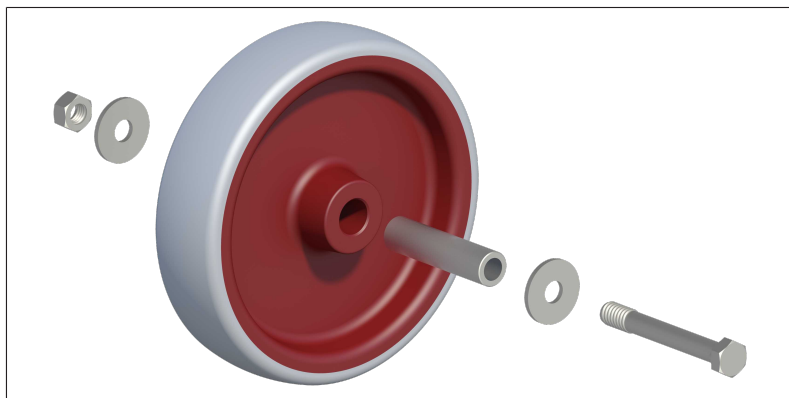

Art.-Nr.	6491.514
Verpackungsgrößen- gewicht	1,3 kg

DATEN BLATT

Layher 

Mehr möglich. Die Steigtechnik.

Erstellt: 30.09.2025

Rad inklusive Achse, für Art.-Nr. 1260.201

Art.-Nr.	6495.004
Verpackungsgrößen- gewicht	1,2 kg

Rad inklusive Achse, für Art.-Nr. 1260.202

Art.-Nr.	6495.005
Verpackungsgrößen- gewicht	1,4 kg

Rad inklusive Achse, für Art.-Nr. 1300.150

Art.-Nr.	6495.079
Verpackungsgrößen- gewicht	0 kg

Layher Steigtechnik GmbH