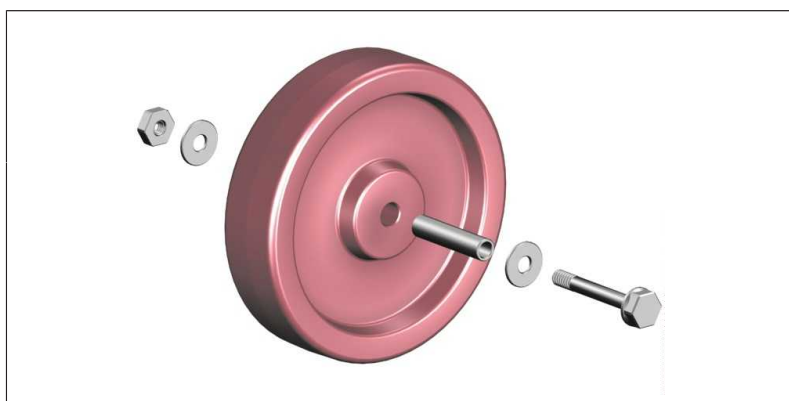

DATEN BLATT

Lenkrollen

für Art.-Nr. 1309.150 / 1303.150

Art.-Nr.	6491.501
Material	Kunststoff
Verpackungsgrößen- gewicht	0,6 kg

Art.-Nr.	6491.510
Verpackungsgrößen- gewicht	1,1 kg

Rad inklusive Achse, für Art.-Nr. 1267.200

Art.-Nr.	6491.514
Verpackungsgrößen- gewicht	1,3 kg

DATEN BLATT

Layher 

Mehr möglich. Die Steigtechnik.

Erstellt: 30.09.2025

Rad inklusive Achse, für Art.-Nr. 1260.201

Art.-Nr.	6495.004
Verpackungsgrößen- gewicht	1,2 kg