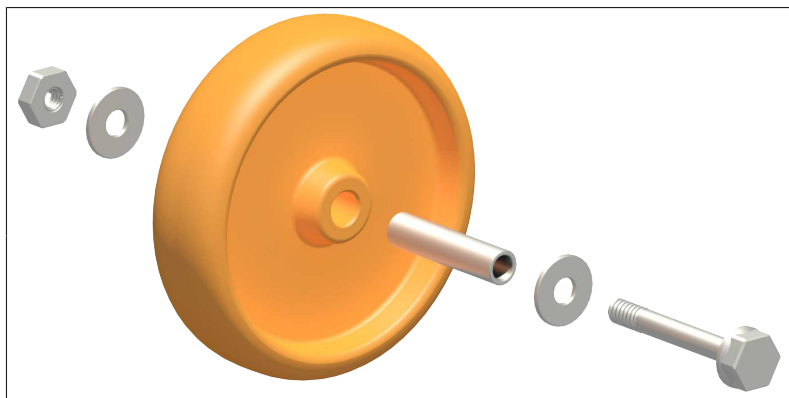

DATEN BLATT

Layher 

Mehr möglich. Die Steigtechnik.

Erstellt: 30.09.2025

für Art.-Nr. 1308.150 / 1302.150 / 1301.150 / 1312.150

Art.-Nr.	6496.921
Material	Kunststoff
Klappbar	Nein
Verpackungsgrößen- gewicht	0,55 kg