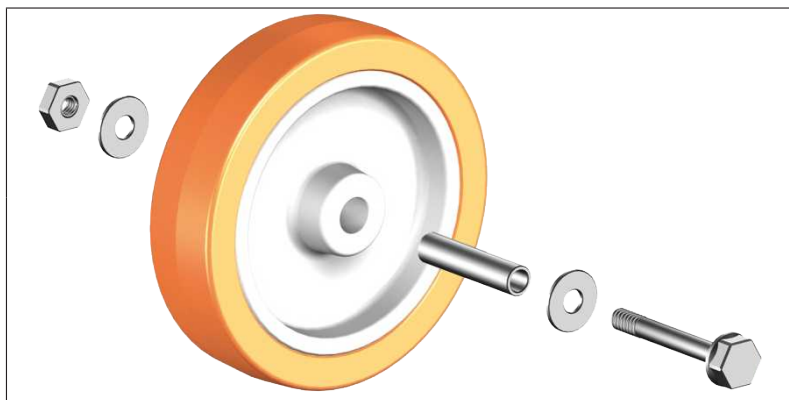

DATEN BLATT

Lenkrollen

für Art.-Nr. 1309.150 / 1303.150

Art.-Nr.	6491.501
Material	Kunststoff
Verpackungsgrößen- gewicht	0,6 kg

Art.-Nr.	6491.510
Verpackungsgrößen- gewicht	1,1 kg

Rad inklusive Achse, für Art.-Nr. 1267.200

Art.-Nr.	6491.514
Verpackungsgrößen- gewicht	1,3 kg

DATEN BLATT

Layher 

Mehr möglich. Die Steigtechnik.

Erstellt: 30.09.2025

Rad inklusive Achse, für Art.-Nr. 1260.201

Art.-Nr.	6495.004
Verpackungsgrößen- gewicht	1,2 kg