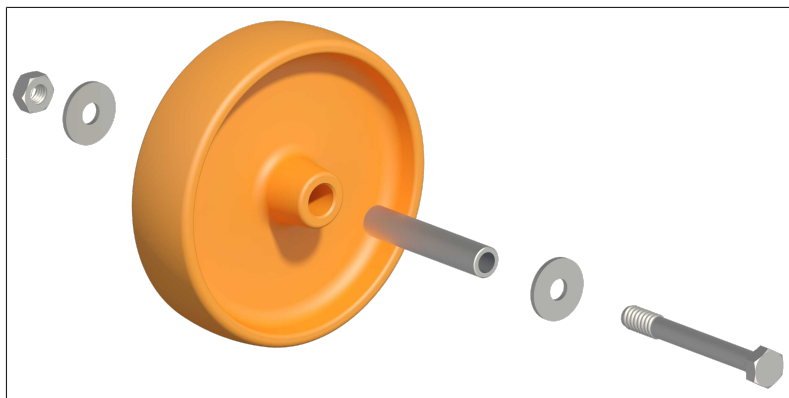

Rad inklusive Achse, für Art.-Nr. 1300.150

Art.-Nr.	6495.079
Verpackungsgrößen- gewicht	0 kg

Layher Steigtechnik GmbH

Ochsenbacher Straße 56
74363 Güglingen-Eibensbach
Deutschland

Telefon (0 71 35) 70-5 00
E-Mail info@layher.com
www.layher-steigtechnik.com

Alle Preise verstehen sich zzgl. gesetzl. MwSt.
Technische Änderungen vorbehalten. Bauteilgewichte unterliegen Schwankungen aufgrund von Toleranzen und können daher von den gemachten Angaben abweichen. Es gelten ausschließlich unsere derzeit gültigen Liefer-, Zahlungs-, Miet- und Reparaturbedingungen. Auf Anfrage schicken wir Ihnen diese gerne zu. Außerdem sind sie unter agb.layher-steigtechnik.com abrufbar.