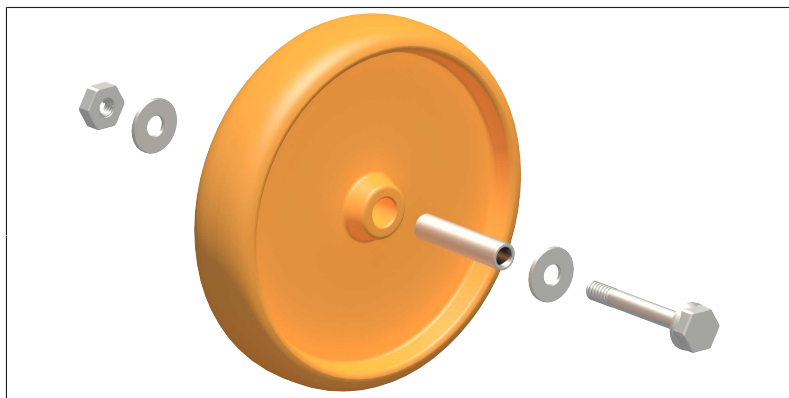

DATEN BLATT

Layher 

Mehr möglich. Die Steigtechnik.

Erstellt: 30.09.2025

für Art.-Nr. 1308.150 / 1302.150 / 1301.150 / 1312.150

Art.-Nr.	6496.921
Material	Kunststoff
Klappbar	Nein
Verpackungsgrößen- gewicht	0,55 kg