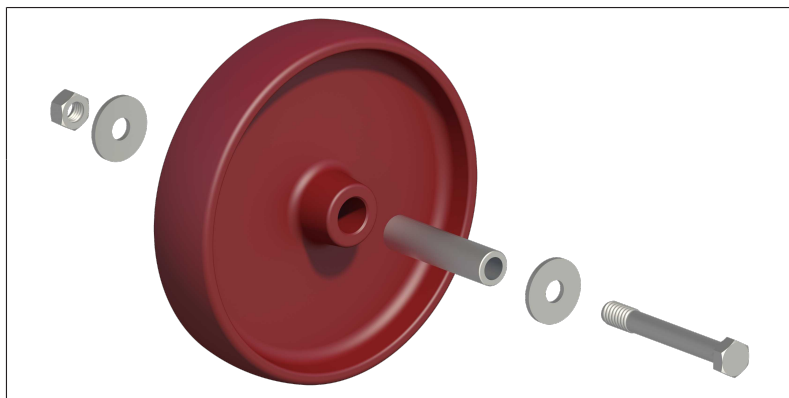

DATEN BLATT

Lenkrollen

für Art.-Nr. 1309.150 / 1303.150

Art.-Nr.	6491.501
Material	Kunststoff
Verpackungsgrößen- gewicht	0,6 kg

Art.-Nr.	6491.510
Verpackungsgrößen- gewicht	1,1 kg

Rad inklusive Achse, für Art.-Nr. 1267.200

Art.-Nr.	6491.514
Verpackungsgrößen- gewicht	1,3 kg

DATEN BLATT

Layher 

Mehr möglich. Die Steigtechnik.

Erstellt: 30.09.2025

Rad inklusive Achse, für Art.-Nr. 1260.201

Art.-Nr.	6495.004
Verpackungsgrößen- gewicht	1,2 kg