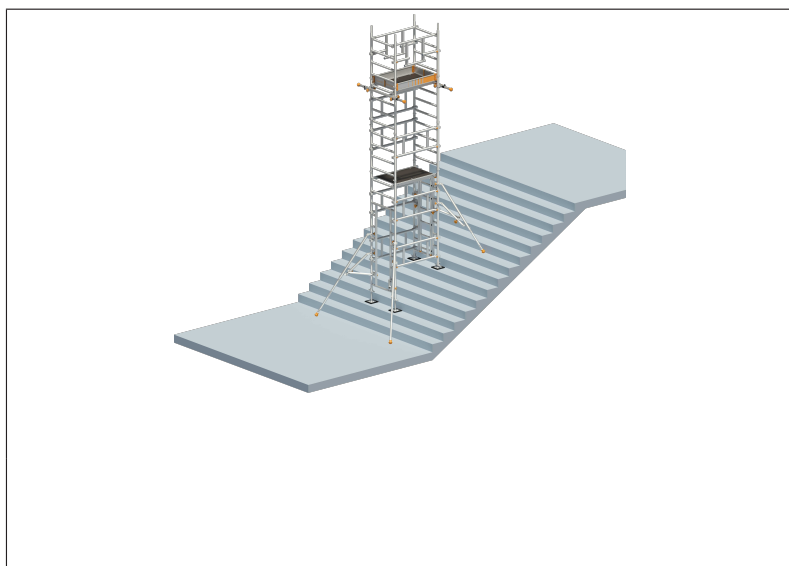

DATEN BLATT

SoloTower SAFETY PLUS mit Erweiterung-Set

Treppen-Kit für SoloTower-Fahrgerüst zum sicheren Einsatz des Gerüsts auf Treppenläufen

Art.-Nr.	1621.193
Feldlänge	1,13 m
Feldbreite	0,75 m
Arbeitshöhe	4,65 m
Standhöhe	2,65 m
Gerüsthöhe	3,88 m
Material	Aluminium
Klappbar	Nein
Verpackungsgrößen- gewicht	147,59 kg

Zertifikate / Siegel

Treppen-Kit für SoloTower-Fahrgerüst zum sicheren Einsatz des Gerüsts auf Treppenläufen

Art.-Nr.	1621.195
Feldlänge	1,13 m
Feldbreite	0,75 m
Arbeitshöhe	6,65 m
Standhöhe	4,65 m
Gerüsthöhe	5,88 m
Material	Aluminium
Klappbar	Nein
Verpackungsgrößen- gewicht	192,49 kg