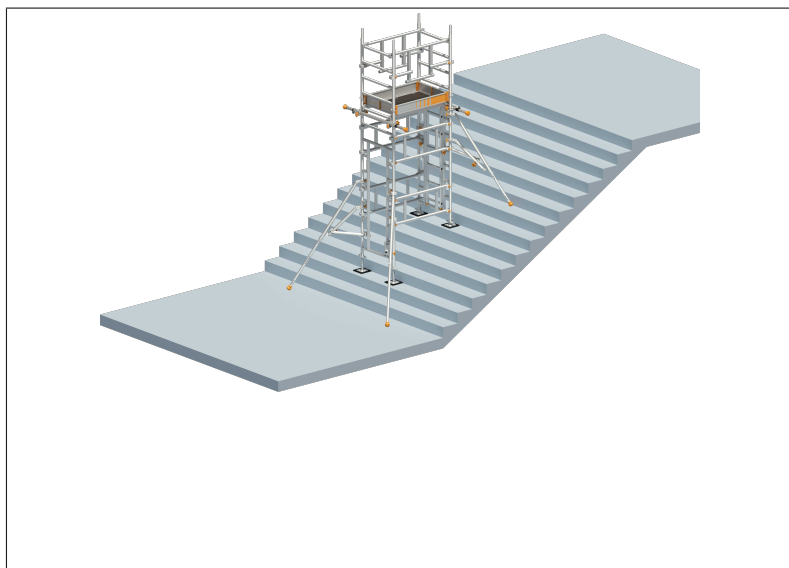

DATEN BLATT

SoloTower SAFETY PLUS mit Erweiterung-Set

Treppen-Kit für SoloTower-Fahrgerüst zum sicheren Einsatz des Gerüsts auf Treppenläufen

Art.-Nr.	1621.193
Feldlänge	1,13 m
Feldbreite	0,75 m
Arbeitshöhe	4,65 m
Standhöhe	2,65 m
Gerüsthöhe	3,88 m
Material	Aluminium
Klappbar	Nein
Verpackungsgrößen- gewicht	147,59 kg

Zertifikate / Siegel

Treppen-Kit für SoloTower-Fahrgerüst zum sicheren Einsatz des Gerüsts auf Treppenläufen

Art.-Nr.	1621.195
Feldlänge	1,13 m
Feldbreite	0,75 m
Arbeitshöhe	6,65 m
Standhöhe	4,65 m
Gerüsthöhe	5,88 m
Material	Aluminium
Klappbar	Nein
Verpackungsgrößen- gewicht	192,49 kg