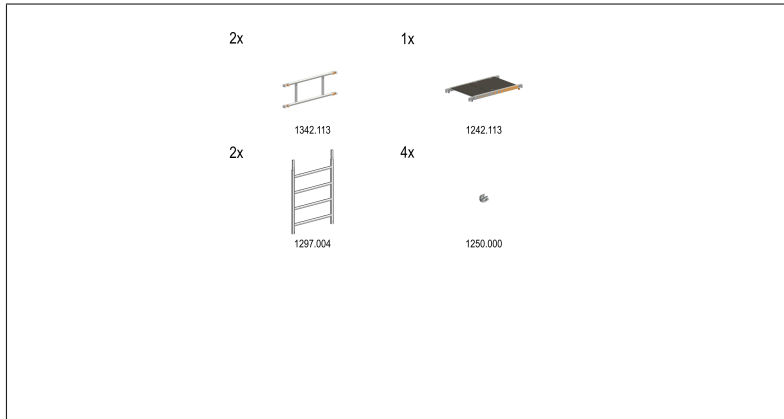

## SoloTower 3T Ergaenzung-Sets

SoloTower Erweiterung von 1600102 auf 1600103

Art.-Nr.	1600.123
Feldlänge	1,13 m
Feldbreite	0,75 m
Material	Aluminium
Klappbar	Nein
Verpackungsgrößengewicht	33,06 kg

Zertifikate / Siegel

SoloTower Erweiterung von 1600102 auf 1600103

Art.-Nr.	1600.124
Feldlänge	1,13 m
Feldbreite	0,75 m
Material	Aluminium
Klappbar	Nein
Verpackungsgrößengewicht	48,8 kg

Zertifikate / Siegel

Layher Steigtechnik GmbH