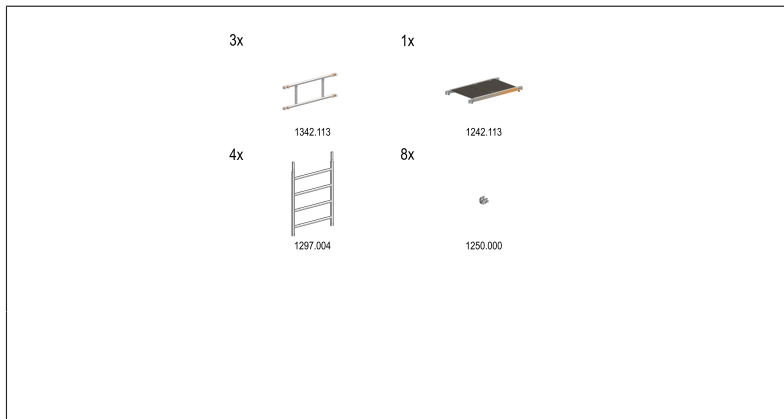

## SoloTower 3T Ergaenzung-Sets

SoloTower Erweiterung von 1600102 auf 1600103

Art.-Nr.	1600.123
Feldlänge	1,13 m
Feldbreite	0,75 m
Material	Aluminium
Klappbar	Nein
Verpackungsgrößengewicht	33,06 kg

Zertifikate / Siegel

SoloTower Erweiterung von 1600102 auf 1600103

Art.-Nr.	1600.124
Feldlänge	1,13 m
Feldbreite	0,75 m
Material	Aluminium
Klappbar	Nein
Verpackungsgrößengewicht	48,8 kg

Zertifikate / Siegel

Layher Steigtechnik GmbH