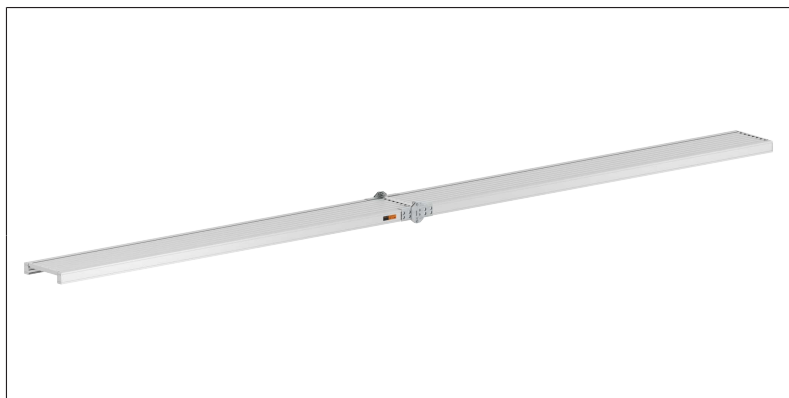

DATEN BLATT

Alu-Steg 600 faltbar

Der Alu-Steg 600 ist ein schnelles und handliches Bauteil. Leicht, da aus Aluminium und stabil, da aus Spezialprofilen hergestellt. Es besteht ebenso die Möglichkeit, abhängig von der Verwendung, einen dreiteiligen Seitenschutz am Alu-Steg zu befestigen. Der Alu-Steg 600 faltbar ist ebenso in Lastklasse 2 einsetzbar. Eine Klappvorrichtung ermöglicht das Zusammenlegen zu handlichen Transportabmessungen.

Der faltbare Arbeitsboden bis 10 m Länge

Art.-Nr.	1349.510
Material	Aluminium
Klappbar	Ja
Verpackungsgrößengewicht	47 kg

Zertifikate / Siegel

Der faltbare Arbeitsboden bis 10 m Länge

Art.-Nr.	1349.730
Material	Aluminium
Klappbar	Ja
Verpackungsgrößengewicht	61 kg

DATEN BLATT

Layher 

Mehr möglich. Die Steigtechnik.

Erstellt: 11.06.2025

Der faltbare Arbeitsboden bis 10 m Länge

Art.-Nr.	1349.915
Material	Aluminium
Klappbar	Ja
Verpackungsgrößen- gewicht	86 kg

Zertifikate / Siegel