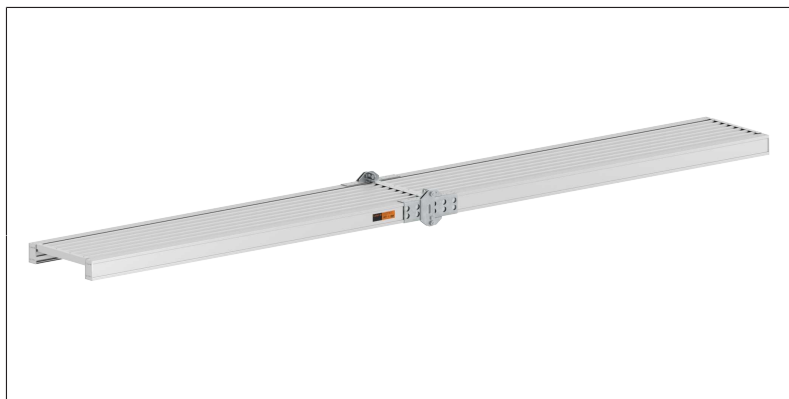

DATEN BLATT

Alu-Steg 600 faltbar

Der Alu-Steg 600 ist ein schnelles und handliches Bauteil. Leicht, da aus Aluminium und stabil, da aus Spezialprofilen hergestellt. Es besteht ebenso die Möglichkeit, abhängig von der Verwendung, einen dreiteiligen Seitenschutz am Alu-Steg zu befestigen. Der Alu-Steg 600 faltbar ist ebenso in Lastklasse 2 einsetzbar. Eine Klappvorrichtung ermöglicht das Zusammenlegen zu handlichen Transportabmessungen.

Der faltbare Arbeitsboden bis 10 m Länge

Art.-Nr.	1349.510
Material	Aluminium
Klappbar	Ja
Verpackungsgrößengewicht	47 kg

Zertifikate / Siegel

Der faltbare Arbeitsboden bis 10 m Länge

Art.-Nr.	1349.730
Material	Aluminium
Klappbar	Ja
Verpackungsgrößengewicht	61 kg

DATEN BLATT

Layher 

Mehr möglich. Die Steigtechnik.

Erstellt: 11.06.2025

Der faltbare Arbeitsboden bis 10 m Länge

Art.-Nr.	1349.915
Material	Aluminium
Klappbar	Ja
Verpackungsgrößen- gewicht	86 kg

Zertifikate / Siegel