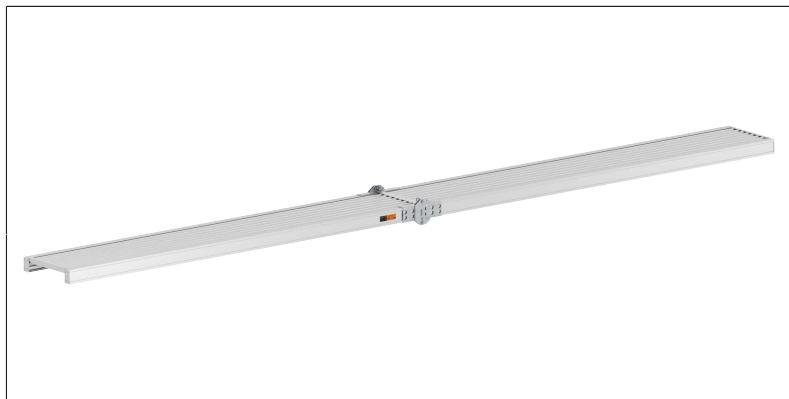

DATEN BLATT

Alu-Steg 600 faltbar

Der Alu-Steg 600 ist ein schnelles und handliches Bauteil. Leicht, da aus Aluminium und stabil, da aus Spezialprofilen hergestellt. Es besteht ebenso die Möglichkeit, abhängig von der Verwendung, einen dreiteiligen Seitenschutz am Alu-Steg zu befestigen. Der Alu-Steg 600 faltbar ist ebenso in Lastklasse 2 einsetzbar. Eine Klappvorrichtung ermöglicht das Zusammenlegen zu handlichen Transportabmessungen.

Der faltbare Arbeitsboden bis 10 m Länge

Art.-Nr.	1349.510
Material	Aluminium
Klappbar	Ja
Verpackungsgrößengewicht	47 kg

Zertifikate / Siegel

Der faltbare Arbeitsboden bis 10 m Länge

Art.-Nr.	1349.730
Material	Aluminium
Klappbar	Ja
Verpackungsgrößengewicht	61 kg

DATEN BLATT

Layher 

Mehr möglich. Die Steigtechnik.

Erstellt: 11.06.2025

Der faltbare Arbeitsboden bis 10 m Länge

Art.-Nr.	1349.915
Material	Aluminium
Klappbar	Ja
Verpackungsgrößen- gewicht	86 kg

Zertifikate / Siegel