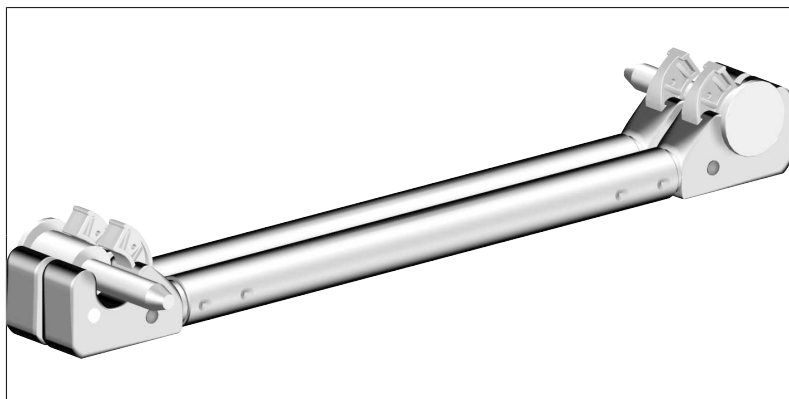

DATEN BLATT

Aufstiegsleiter

Aluminium, 8 Stufen, mit Einrastklaue und Rollen am Leiternfuß

Art.-Nr.	1314.108
Max. Belastung	150 kg
Material	Aluminium
Klappbar	Nein
Verpackungsgrößen- gewicht	6,8 kg

Zertifikate / Siegel

für Einhängeleiter Art.-Nr. 1314.108

Art.-Nr.	1314.109
Material	Aluminium
Klappbar	Nein
Verpackungsgrößen- gewicht	2 kg

Zertifikate / Siegel