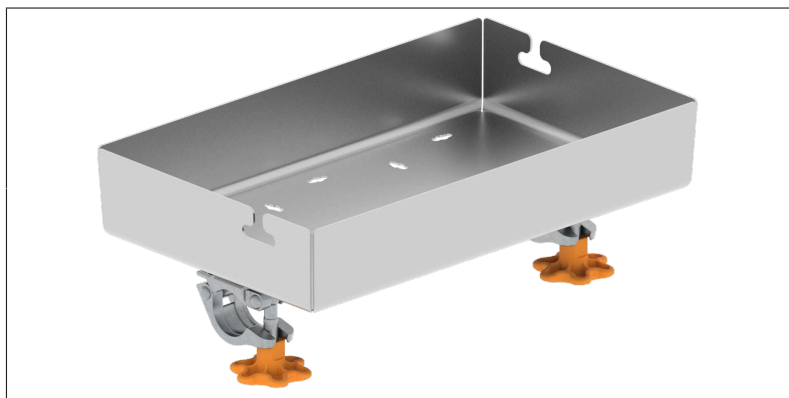

## FG Ablagebox

zur Aufbewahrung von Werkzeug auf dem Fahrgerüst, Aussparungen zur Kabelführung

Art.-Nr.	1305.030
Verpackungsgrößen- gewicht	3,3 kg