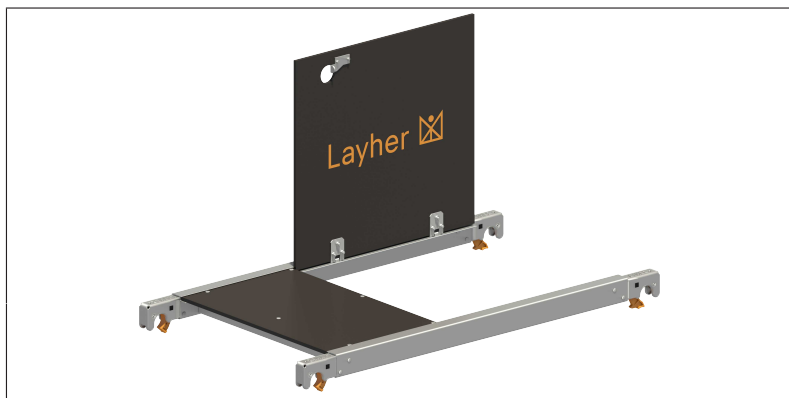

## Durchstiege

Aluminium-Rahmen mit Belag und Klappe aus Sperrholz mit Phenolharzbeschichtung

Art.-Nr.	1242.113
Feldlänge	1,13 m
Material	Aluminium-Sperrholz
Klappbar	Nein
Verpackungsgrößen- gewicht	11,38 kg