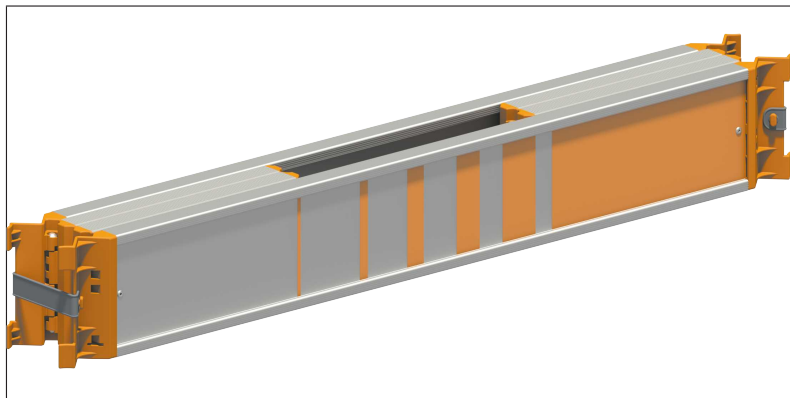

DATEN BLATT

Bordbrett-Einheiten

Aluminium

Art.-Nr.	1240.113
Feldlänge	1,13 m
Feldbreite	0,75 m
Material	Aluminium
Klappbar	Ja
Verpackungsgrößen- gewicht	5,6 kg