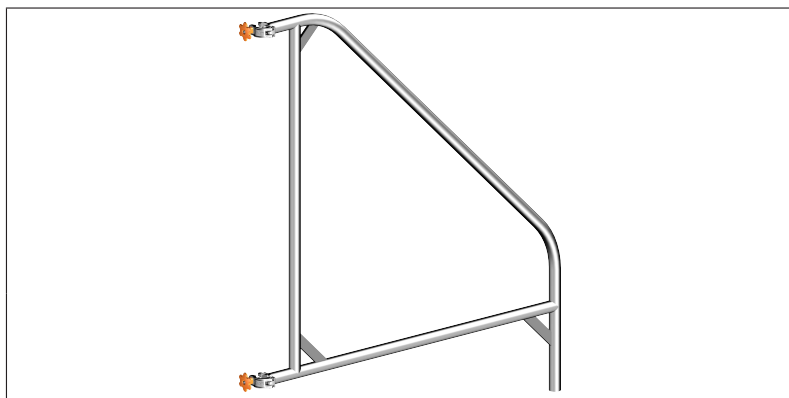

DATEN BLATT

Ausleger

Aluminium, zur Basisverbreiterung für höhere Aufbauten, Arretierung mit Horizontaldiagonale Art.-Nr. 1209.285

Art.-Nr.	1216.000
Material	Aluminium
Klappbar	Nein
Verpackungsgrößen- gewicht	8,2 kg