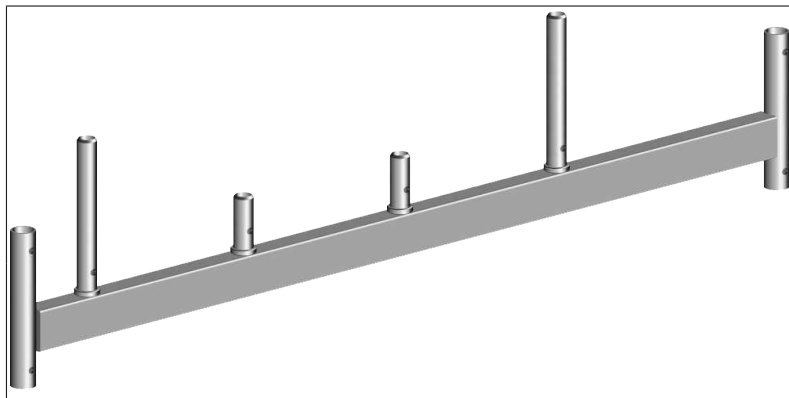

## Weitere Fahrbalken

Stahl-Rechteckrohr, feuerverzinkt. Zur Basisverbreiterung für Gerüste.

Art.-Nr.	1214.180
Material	Stahl feuerverzinkt
Klappbar	Nein
Verpackungsgrößen- gewicht	14,4 kg