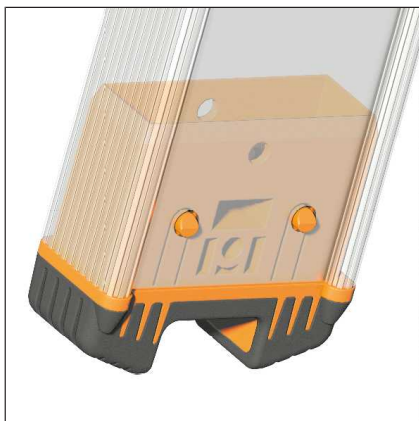

DATEN BLATT

Layher

Mehr möglich. Die Steigtechnik.

Erstellt: 14.01.2026

Weitere Produktbilder

Layher Steigtechnik GmbH

Ochsenbacher Straße 56
74363 Güglingen-Eibensbach
Deutschland

Telefon (0 71 35) 70-5 00
E-Mail info@layher.com
www.layher-steigtechnik.com

Alle Preise verstehen sich zzgl. gesetzl. MwSt.

Technische Änderungen vorbehalten. Bauteilgewichte unterliegen Schwankungen aufgrund von Toleranzen und können daher von den gemachten Angaben abweichen. Es gelten ausschließlich unsere derzeit gültigen Liefer-, Zahlungs-, Miet- und Reparaturbedingungen. Auf Anfrage schicken wir Ihnen diese gerne zu. Außerdem sind sie unter agb.layher-steigtechnik.com abrufbar.