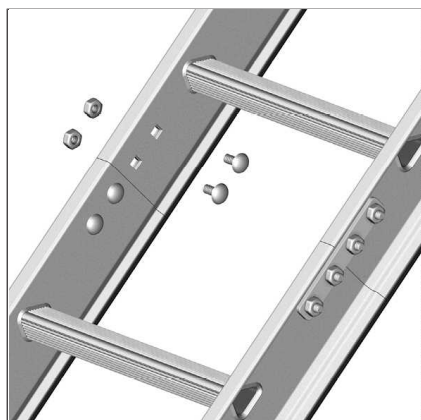

Weitere Produktbilder

Layher Steigtechnik GmbH

Ochsenbacher Straße 56
74363 Güglingen-Eibensbach
Deutschland

Telefon (0 71 35) 70-5 00
E-Mail info@layher.com
www.layher-steigtechnik.com

Alle Preise verstehen sich zzgl. gesetzl. MwSt.

Technische Änderungen vorbehalten. Bauteilgewichte unterliegen Schwankungen aufgrund von Toleranzen und können daher von den gemachten Angaben abweichen. Es gelten ausschließlich unsere derzeit gültigen Liefer-, Zahlungs-, Miet- und Reparaturbedingungen. Auf Anfrage schicken wir Ihnen diese gerne zu. Außerdem sind sie unter agb.layher-steigtechnik.com abrufbar.