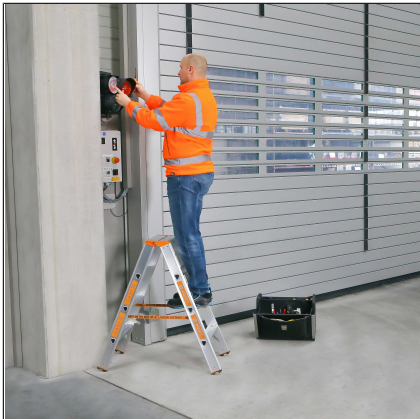

DATEN BLATT

Layher

Mehr möglich. Die Steigtechnik.

Erstellt: 14.01.2026

Anwendungsbilder

Layher Steigtechnik GmbH

Ochsenbacher Straße 56
74363 Güglingen-Eibensbach
Deutschland

Telefon (0 71 35) 70-5 00
E-Mail info@layher.com
www.layher-steigtechnik.com

Alle Preise verstehen sich zzgl. gesetzl. MwSt.

Technische Änderungen vorbehalten. Bauteilgewichte unterliegen Schwankungen aufgrund von Toleranzen und können daher von den gemachten Angaben abweichen. Es gelten ausschließlich unsere derzeit gültigen Liefer-, Zahlungs-, Miet- und Reparaturbedingungen. Auf Anfrage schicken wir Ihnen diese gerne zu. Außerdem sind sie unter agb.layher-steigtechnik.com abrufbar.