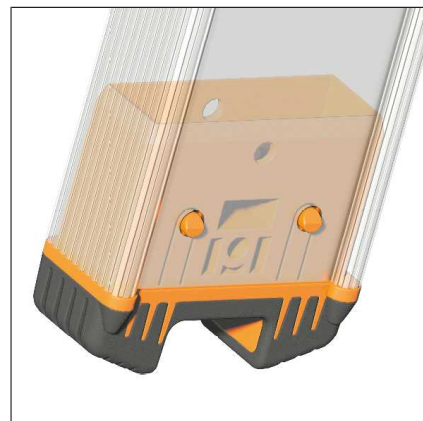

DATEN BLATT

Layher

Mehr möglich. Die Steigtechnik.

Erstellt: 14.01.2026

Weitere Produktbilder