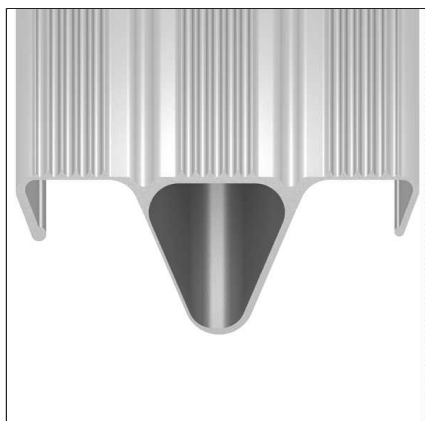

DATEN BLATT

Layher

Mehr möglich. Die Steigtechnik.

Erstellt: 14.01.2026

Weitere Produktbilder