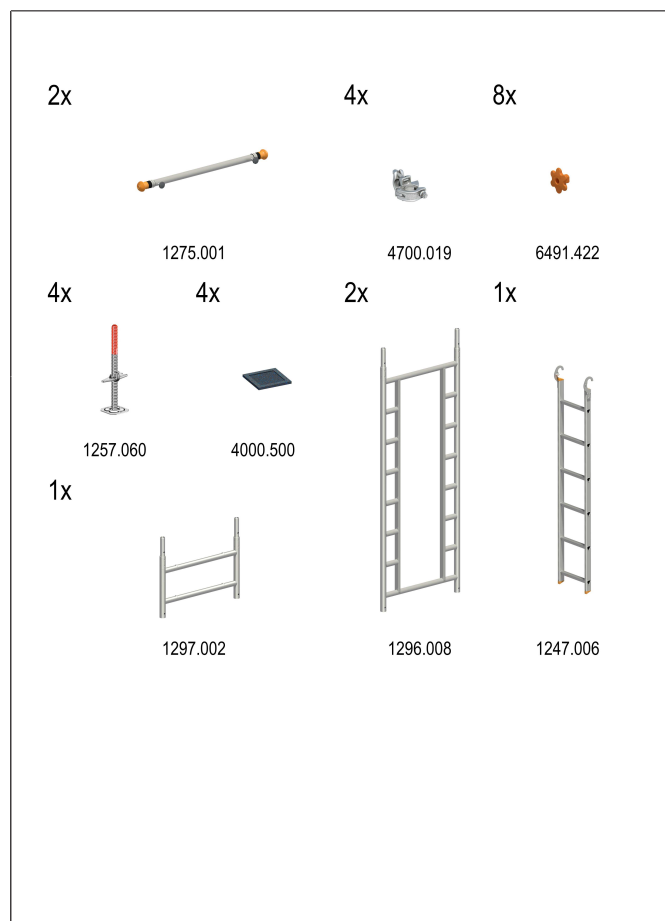

DATEN BLATT

SoloTower Treppen-Kit

Produktbeschreibung

Das Treppen-Kit für den SoloTower ermöglicht den sicheren Einsatz von Fahrgerüsten in Treppenhäusern und garantiert ein flexibles Arbeiten. Durch die Erweiterung der standardmäßigen Gerüsttypen mit wenigen Einzelbauteilen bietet der SoloTower in Kombination mit dem Treppen-Kit eine wirtschaftlich clevere, schnelle und sichere Alternative für das Arbeiten in der Höhe und vor allem als Alternative zu Sprossenleitern, welche aufgrund der aktuellen Vorschriften zur Arbeitssicherheit nur noch bedingt einsetzbar sind.

- Hilfreiche Ergänzung für Fahrgerüste

Spezifikationen

Feldlänge	Feldbreite	54,25 kg	Lastklasse	Zulässige Verkehrslast
1,13 m	0,75 m		3	2 kN/m ²
Fläche Arbeitsbühne	Zulässiges Nutzgewicht	Personen zur Montage	Material	Klappbar
0,85 m ²	137 kg	1	Aluminium	Nein
Aufbauort	Norm	Nachrüstbar	Fahrbar	
In geschlossenen Räumen	DIN EN 1004	Ja	Ja	

Zertifikate / Siegel

Teilleiste

Bezeichnung	Art.-Nr.	Anzahl
Einhängeleiter	1247.006	1
Normalspindel 60 mit Feststeller	1257.060	4
Tele-Abstandsrohr 1,25 m	1275.001	2
Durchgangs-Standleiter	1296.008	2
Standleiter	1297.002	1
Gummiunterlage für Fußspindel	4000.500	4
Normalkupplung	4700.019	4
Sterngriff mit Buchse	6491.422	8