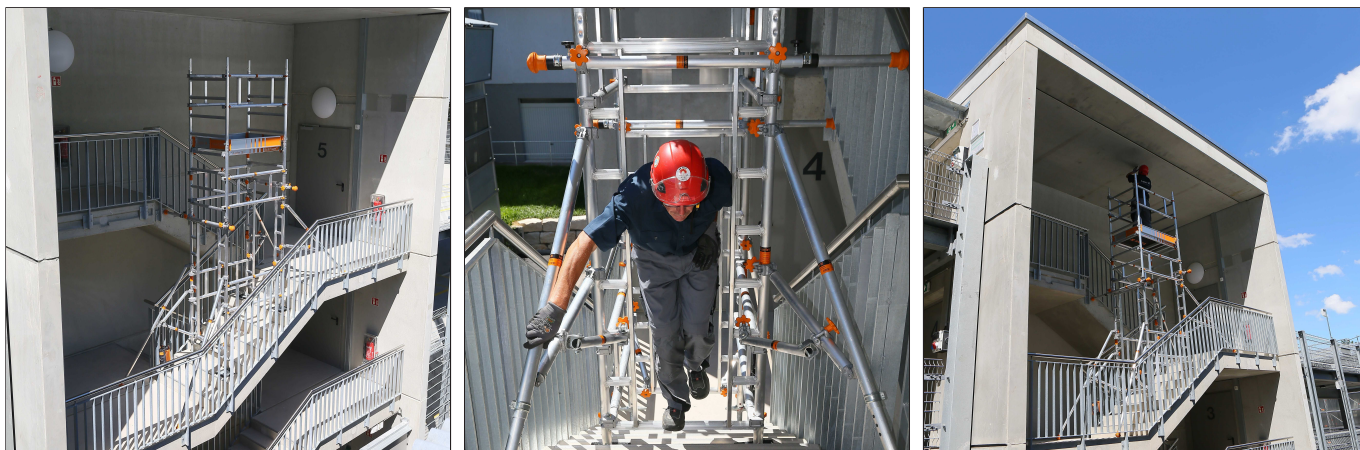

DATEN BLATT

Layher

Mehr möglich. Die Steigtechnik.

Erstellt: 21.07.2025

Art.-Nr. 1600.003

Verpackungsmaße

Einzelstückabmaß Länge	Einzelstückabmaß Breite	Einzelstückabmaß Höhe	Verpackungsgrößenge- wicht
2,2 m	0,8 m	0,3 m	54,25 kg

Zertifikate / Siegel

Teilleiste

Bezeichnung	Art.-Nr.	Anzahl
Einhängeleiter	1247.006	1
Normalspindel 60 mit Feststeller	1257.060	4
Tele-Abstandsrohr 1,25 m	1275.001	2
Durchgangs-Standleiter	1296.008	2
Standleiter	1297.002	1
Gummiunterlage für Fußspindel	4000.500	4
Normalkupplung	4700.019	4
Sterngriff mit Buchse	6491.422	8

Anwendungsbilder

QR-Code

Layher Steigtechnik GmbH

Ochsenbacher Straße 56
74363 Güglingen-Eibensbach
Deutschland

Telefon (0 71 35) 70-5 00
E-Mail info@layher.com
www.layher-steigtechnik.com

Alle Preise verstehen sich zzgl. gesetzl. MwSt.

Technische Änderungen vorbehalten. Bauteilgewichte unterliegen Schwankungen aufgrund von Toleranzen und können daher von den gemachten Angaben abweichen. Es gelten ausschließlich unsere derzeit gültigen Liefer-, Zahlungs-, Miet- und Reparaturbedingungen. Auf Anfrage schicken wir Ihnen diese gerne zu. Außerdem sind sie unter agb.layher-steigtechnik.com abrufbar.