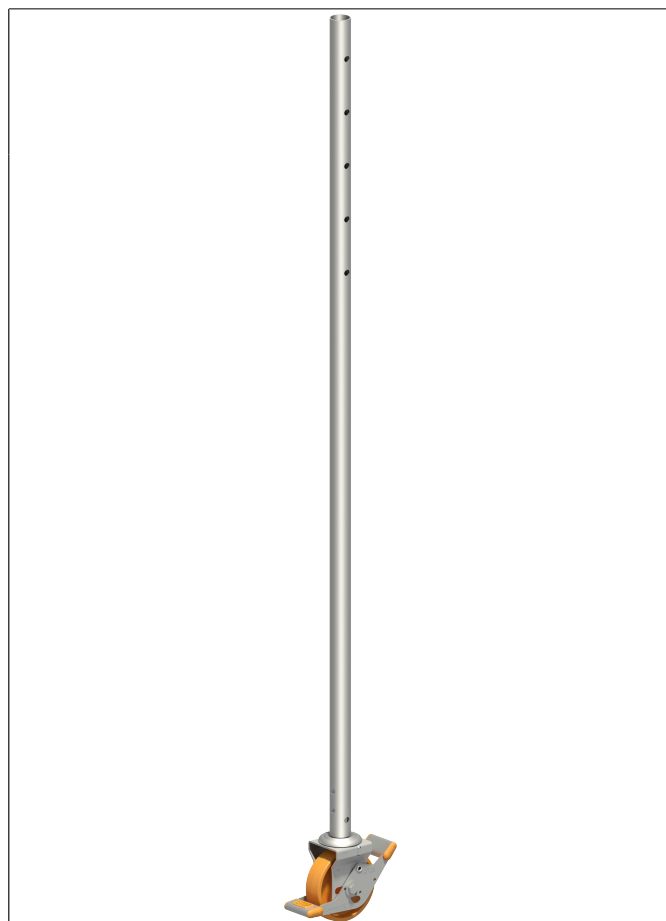

DATEN BLATT

Standrohr mit Lenkrolle 400

Produktbeschreibung

D=150 mm, mit einfachem Bremshebel und Lastzentrierung in gebremstem Zustand, Rad- und Drehkranz bremsbar, Stahl, Kunststoffrad

Spezifikationen

Abmessung	Material	Raddurchmesser	Farbe	RAL-Wert
1,95	Kunststoff-Stahl verzinkt	150 mm	Gelborange	RAL 2000
Rollenart	Radkörper	Radlagerart	Belastung gebremst	Belastung ungebremst
Lenkrolle mit Rohrstützen	Polyamid (PA) Rad	Gleitlager	400 kg	200 kg