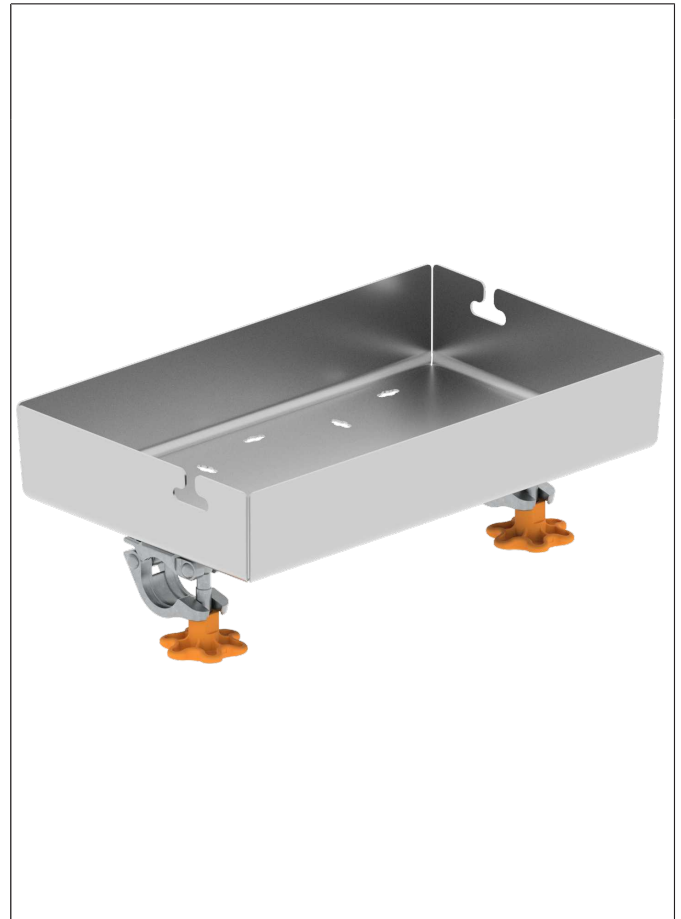

DATEN BLATT

FG Ablagebox

Produktbeschreibung

zur Aufbewahrung von Werkzeug auf dem Fahrgerüst,
Aussparungen zur Kabelführung

Spezifikationen

Abmessung	Anzahl Kupplungen	Farbe
0,09 x 0,30 x 0,50	2 Stück	Aluminium natur / Stahl verzinkt

Verpackungsmaße

Einzelstückabmaß Länge	Einzelstückabmaß Breite	Einzelstückabmaß Höhe	Verpackungsgrößenge- wicht
0,5 m	0,3 m	0,15 m	3,3 kg

Layher Steigtechnik GmbH

Ochsenbacher Straße 56
74363 Güglingen-Eibensbach
Deutschland