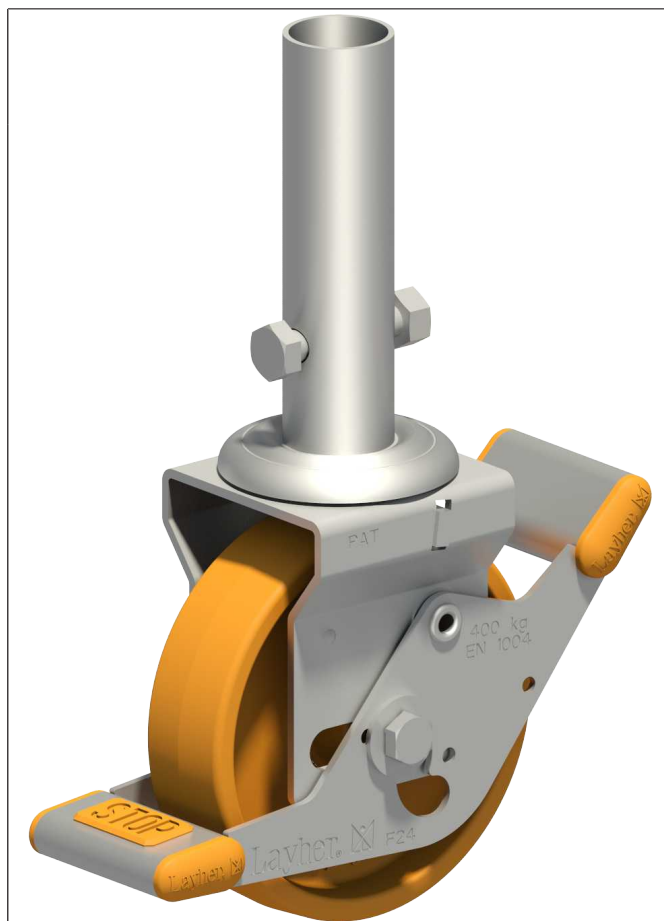

DATEN BLATT

Lenkrolle 400, D=150 mm

Produktbeschreibung

Kunststoffrad, mit Doppelbremshebel, Zulässige Belastung: 4 kN (\approx 400 kg)

Spezifikationen

Abmessung	Material	Raddurchmesser	Farbe	RAL-Wert
D=0,15	Kunststoff-Stahl verzinkt	150 mm	Gelborange	RAL 2000
Für Rohrdurchmesser	Rollenart	Radkörper	Radlagerart	Belastung gebremst
D=48,3 mm	Lenkrolle mit Rohrstutzen	Polyamid (PA) Rad	Gleitlager	400 kg

Durchmesser Rohrver-
binder

40 mm

Verpackungsmaße

<u>Einzelstückabmaß Länge</u> 0,33 m	<u>Einzelstückabmaß Breite</u> 0,23 m	<u>Einzelstückabmaß Höhe</u> 0,1 m	<u>Verpackungsgrößenge- wicht</u> 2,53 kg
---	--	---------------------------------------	--