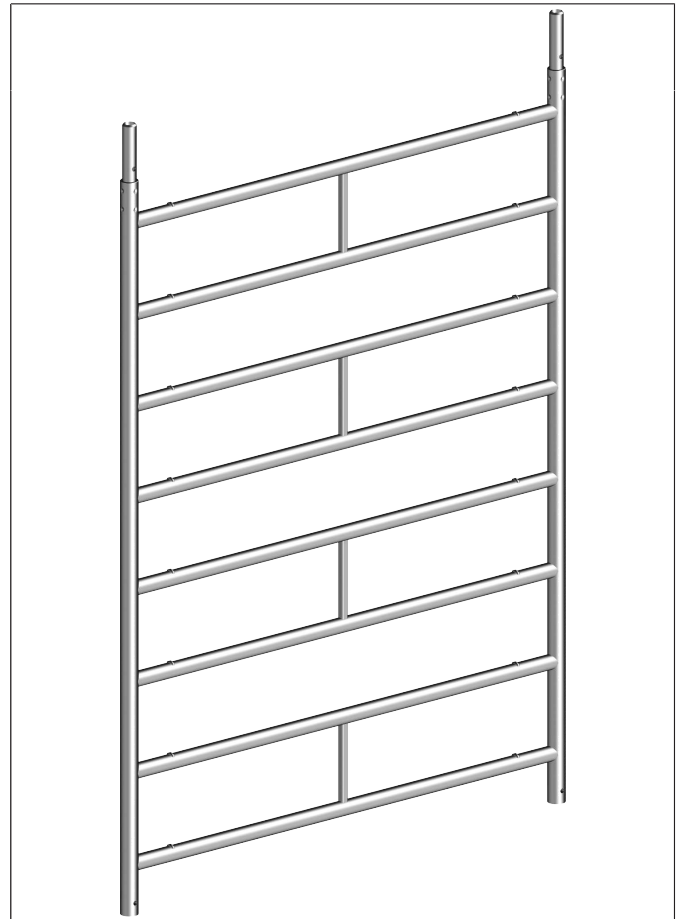

DATEN BLATT

Standleiter

Produktbeschreibung

aus Aluminium, Sprossen mit rutsicherer Riffelung

Spezifikationen

Abmessung	Feldbreite	Gewicht	Material	Klappbar
2,00 x 1,50	1,5 m	13,5 kg	Aluminium	Nein
Wandstärke	Länge Rohrverbinder	Durchmesser Rohrverbinder		
2,8 mm	115 mm	40 mm		