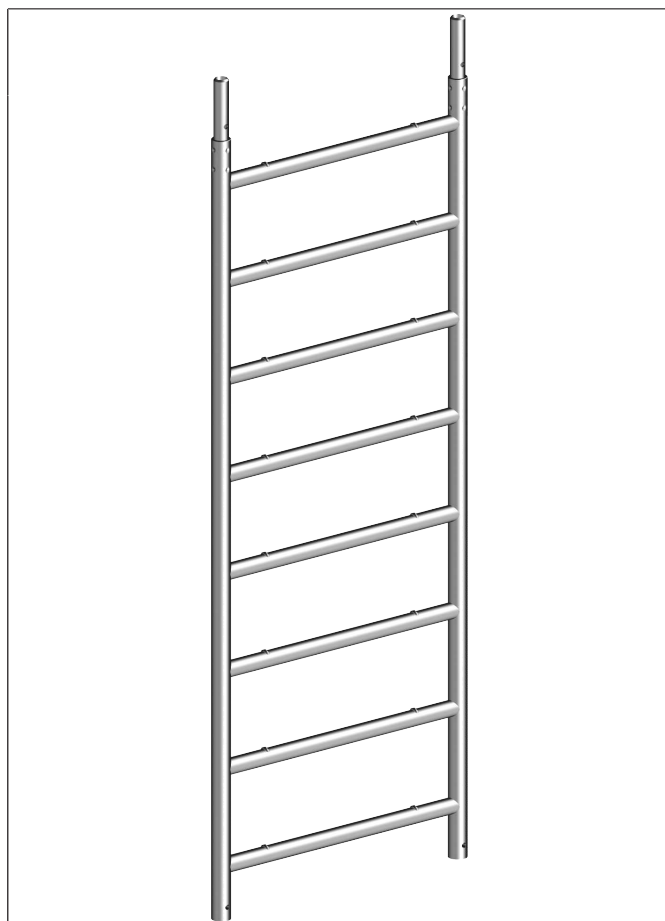

## Standleiter

### Produktbeschreibung

aus Aluminium, Sprossen mit rutsicherer Riffelung

### Spezifikationen

Abmessung	Feldbreite	8,6 kg	Material	Klappbar
2,00 x 0,75	0,75 m		Aluminium	Nein
Wandstärke	Länge Rohrverbinder	Durchmesser Rohrverbinder		
2,8 mm	115 mm	40 mm		

Layher Steigtechnik GmbH