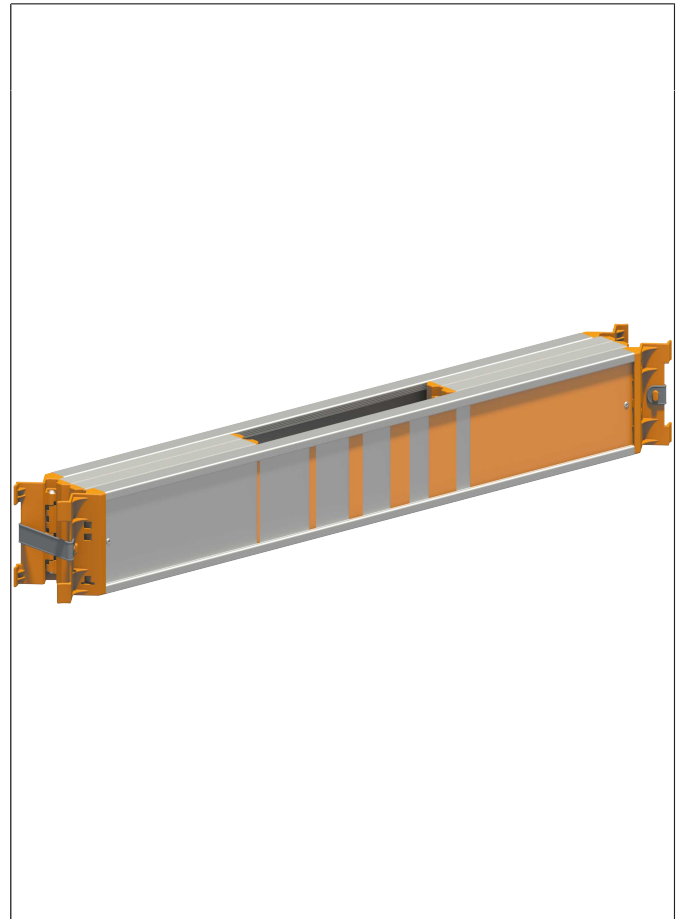

DATEN BLATT

SoloTower Bordbretteinheit

Produktbeschreibung

Aluminium

Spezifikationen

Feldlänge	Feldbreite	Gewicht	Fläche Arbeitsbühne	Material
1,13 m	0,75 m	5,6 kg	0,85 m ²	Aluminium

Klappbar

Ja

Verpackungsmaße

Einzelstückabmaß Länge	Einzelstückabmaß Breite	Einzelstückabmaß Höhe	Verpackungsgrößengewicht
1,2 m	0,2 m	0,2 m	5,6 kg

Layher Steigtechnik GmbH

Ochsenbacher Straße 56
74363 Güglingen-Eibensbach
Deutschland