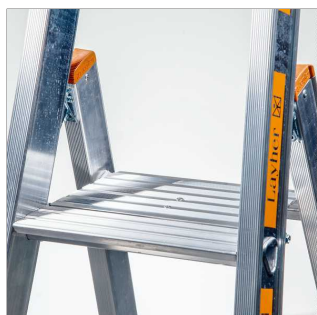

DATEN BLATT

Layher 

Mehr möglich. Die Steigtechnik.

Erstellt: 15.12.2025

Art.-Nr. 1064.005

Stufenstehtleiter einseitig begehbar TOPIC 1064

Produktbeschreibung

Sicheren Stand durch trittsicher geriefte Podest, verlängerte Holme und als Ablageschale geformte Knieleiste aus Aluminium. Zum Transport faltet sich das groß dimensionierte Podest hoch. Reißfeste Polyester-Gurtbänder als Spreizsicherung. Die TOPIC 1064 ist optional auch mit einer Kette als Spreizsicherung erhältlich (Preis auf Anfrage).

DATEN BLATT

Layher 

Mehr möglich. Die Steigtechnik.

Erstellt: 15.12.2025

Art.-Nr. 1064.005

Spezifikationen

Länge (Leiter)	Arbeitshöhe	Standhöhe	Neigung	Stufentiefe
1,95 m	3,20 m	1,2 m	70 °	80 mm
Gewicht	Plattformlänge	Plattform (Länge x Breite)	Holmbreite	Holmhöhe
8 kg	248 mm	248 x 300 mm	30 mm	76 mm
Max. Belastung	Anzahl Leiternteile und Auftritte	Plattform	Material	Klappbar
150 kg	5	Ja	Aluminium	Ja
Norm	Auftrittsart	Rutschhemmung	Fahrbar	Auftrittsabstand
DIN EN 131	Stufe	R12 in Trittrichtung	Nein	250 mm
Außenbreite Leiter	Außenbreite Stehleiter unten	Leiternart	Lichte Weite	Standverbreiterung (Traverse)
360 mm	0,51 m	Plattformleiter	300 mm	Nein
Vorschriften	Anzahl Leiternteile	Anzahl Auftritte		
TRBS 2121-2	0 Stück	5 Stück		