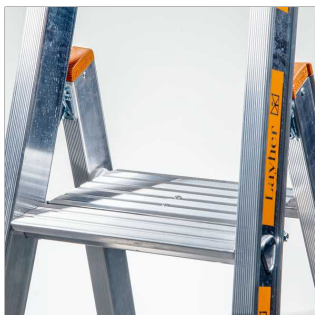

DATEN BLATT

Layher 

Mehr möglich. Die Steigtechnik.

Erstellt: 15.12.2025

Art.-Nr. 1064.004

Stufenstehtleiter einseitig begehbar TOPIC 1064

Produktbeschreibung

Sicheren Stand durch trittsicher geriefte Podest, verlängerte Holme und als Ablageschale geformte Knieleiste aus Aluminium. Zum Transport faltet sich das groß dimensionierte Podest hoch. Reißfeste Polyester-Gurtbänder als Spreizsicherung. Die TOPIC 1064 ist optional auch mit einer Kette als Spreizsicherung erhältlich (Preis auf Anfrage).

DATEN BLATT

Layher 

Mehr möglich. Die Steigtechnik.

Erstellt: 15.12.2025

Art.-Nr. 1064.004

Spezifikationen

Länge (Leiter)	Arbeitshöhe	Standhöhe	Neigung	Stufentiefe
1,70 m	2,95 m	0,95 m	70 °	80 mm
Gewicht	Plattformlänge	Plattform (Länge x Breite)	Holmbreite	Holmhöhe
7 kg	248 mm	248 x 300 mm	30 mm	76 mm
Max. Belastung	Anzahl Leiternteile und Auftritte	Plattform	Material	Klappbar
150 kg	4	Ja	Aluminium	Ja
Norm	Auftrittsart	Rutschhemmung	Fahrbar	Auftrittsabstand
DIN EN 131	Stufe	R12 in Trittrichtung	Nein	250 mm
Außenbreite Leiter	Außenbreite Stehleiter unten	Leiternart	Lichte Weite	Standverbreiterung (Traverse)
360 mm	0,48 m	Plattformleiter	300 mm	Nein
Vorschriften	Anzahl Leiternteile	Anzahl Auftritte		
TRBS 2121-2	0 Stück	4 Stück		