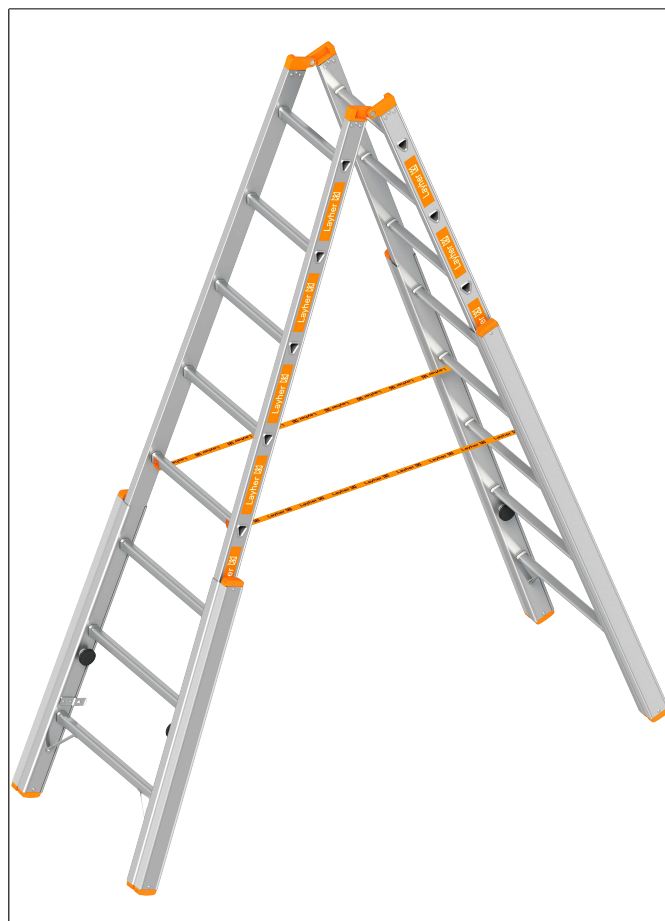

DATEN BLATT

Layher 

Mehr möglich. Die Steigtechnik.

Erstellt: 15.12.2025

Art.-Nr. 1061.007

Treppenstehleiter TOPIC 1061

Produktbeschreibung

Die fest an die Leiter montierten Holmverlängerungen sind mittels Drehknöpfen, die innen am Leiterholm angebracht sind, schnell arretiert und leicht zu bedienen. Die Holmverlängerungen haben auf der einen Seite einen Verstellbereich von 40 cm und auf der anderen Seite von 102 cm

Spezifikationen

Länge (Leiter)	Arbeitshöhe	Standhöhe	Neigung	Ausladung
2,10 m	3,30 m	1,3 m	70 °	1,6 m
Gewicht	Holmbreite	Holmhöhe	Max. Belastung	Anzahl Leiternteile und Auftritte
15,7 kg	29 mm	64 mm	150 kg	2 x 7
Plattform	Material	Klappbar	Norm	Auftrittsart
Nein	Aluminium	Ja	DIN EN 131	Sprosse
Fahrbar	Auftrittsabstand	Außenbreite Leiter	Außenbreite Stehleiter unten	Leiternart
Nein	280 mm	358 mm	0,57 m	Stehleiter