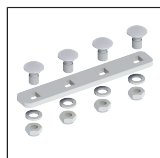

- Die Dachauflegeleitern werden mit den Verbindungslaschen Art.-Nr. 1049.x03 verbunden. Die Schrauben, Scheiben und Sicherungsmuttern sind im Lieferumfang vorhanden. Es müssen pro Lasche 4 Schrauben verwendet werden. Es können bis zu drei Leitern gestoßen werden, ohne dass zusätzliche Dachhaken verwendet werden.

DATEN BLATT

Farbe	RAL-Wert	Anzahl Leiterteile	Anzahl Auftritte	Sprossentiefe
Nussbraun	RAL 8011	1 Stück	15 Stück	30,3 mm

Verpackungsmaße

Einzelstückabmaß Länge	Einzelstückabmaß Breite	Einzelstückabmaß Höhe	Verpackungsgrößenge- wicht
4,2 m	0,34 m	0,095 m	8,3 kg

Passendes Zubehör

Befestigungs-
bügel
1049.000

Sicherheits-
dachhaken
Modell Z
1049.011

Sicherheits-
dachhaken
flach
1049.012

Sicherheits-
dachhaken
Modell Z
1049.111

Sicherheits-
dachhaken
flach
1049.112

Sicherheits-
dachhaken
Modell Z
1049.211

Sicherheits-
dachhaken
flach
1049.212

Sicherheits-
dachhaken
Modell Z
1049.311

Sicherheits-
dachhaken
flach
1049.312

Verbindungs-
lasche
1049.003

Verbindungs-
lasche
1049.103

Verbindungs-
lasche
1049.203

Verbindungs-
lasche
1049.303