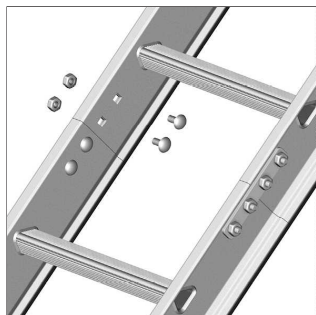

DATEN BLATT

Dachauflegeleiter 1051 gem. DIN 4567-4

Produktbeschreibung

Layher Dachauflegeleitern werden für temporäre Wartungs- und Inspektionsarbeiten, z.B. am Kamin oder Satellitenschüssel, auf dem Hausdach aufgelegt. Das einzigartige EPDM-Schutzprofil der Layher Dachleiter bewahrt hochwertige Dächer vor Kratzern bei Montage und Gebrauch. Die Layher Dachauflegeleitern ermöglichen einen variablen Einsatzbereich bis zu einer Dachneigung von 73°. Sie sind DIN 4567-4 konform.

- Die Dachauflegeleitern werden mit den Verbindungslaschen Art.-Nr. 1049.x03 verbunden. Die Schrauben, Scheiben und Sicherungsmuttern sind im Lieferumfang vorhanden. Es müssen pro Lasche 4 Schrauben verwendet werden. Es können bis zu drei Leitern gestoßen werden, ohne dass zusätzliche Dachhaken verwendet werden.

Spezifikationen

Länge (Leiter)	Holmbreite	Holmhöhe	Max. Belastung	Anzahl Leiternteile und Auftritte
4,20 m	20 mm	95 mm	150 kg	1 x 15
Plattform	Material	Norm	Auftrittsart	Auftrittsabstand
Nein	Aluminium	DIN 4567-4	Sprosse	280 mm
Außenbreite Leiter	Leiternart	Lichte Weite	Standverbreiterung (Traverse)	Vorschriften
340 mm	Dachauflegeleiter	300 mm	Nein	DGUV 38