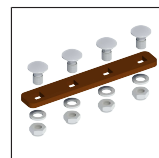

- Die Dachauflegeleitern werden mit den Verbindungslaschen Art.-Nr. 1049.x03 verbunden. Die Schrauben, Scheiben und Sicherungsmuttern sind im Lieferumfang vorhanden. Es müssen pro Lasche 4 Schrauben verwendet werden. Es können bis zu drei Leitern gestoßen werden, ohne dass zusätzliche Dachhaken verwendet werden.

Passendes Zubehör

Befestigungs-
bügel
1049.000

Sicherheits-
dachhaken
Modell Z
1049.011

Sicherheits-
dachhaken
flach
1049.012

Sicherheits-
dachhaken
Modell Z
1049.111

Sicherheits-
dachhaken
flach
1049.112

Sicherheits-
dachhaken
Modell Z
1049.211

Sicherheits-
dachhaken
flach
1049.212

Sicherheits-
dachhaken
Modell Z
1049.311

Sicherheits-
dachhaken
flach
1049.312

Verbindungs-
lasche
1049.003

Verbindungs-
lasche
1049.103

Verbindungs-
lasche
1049.203

Verbindungs-
lasche
1049.303