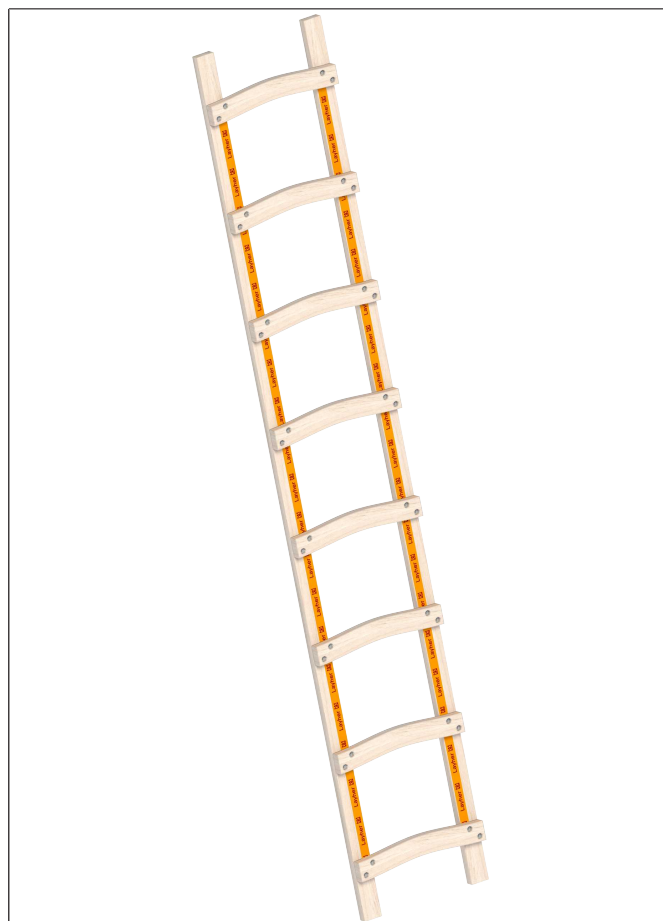

## Holzdachdeckerleiter 1046

### Produktbeschreibung

Spezial-Nadelholzleiter in Handwerkerqualität, geschweifte Sprossen mit Ausfräsung für Dachhaken. Am Holm doppelt verschraubt. Entsprechend den Vorschriften der Bauberufsgenossenschaft. Die Dachdeckerleiter 1046 kann bis zu einer Dachneigung von 75° aufgelegt und in Dachhaken eingehängt werden. Die Holzdachdeckerleiter 1046 ist als Durchbruchsi- cherung mit einem reißfesten Polyester-Gurtband ausgestattet.

### Spezifikationen

Länge (Leiter)	Gewicht	Holmbreite	Holmhöhe	Max. Belastung
<b>2,35 m</b>	<b>4,8 kg</b>	<b>50 mm</b>	<b>20 mm</b>	<b>150 kg</b>
Anzahl Leiternteile und Auftritte	Plattform	Material	Auftrittsart	Auftrittsabstand
<b>1 x 8</b>	<b>Nein</b>	<b>Holz</b>	<b>Sprosse</b>	<b>280 mm</b>
Außenbreite Leiter	Leiternart	Lichte Weite	Vorschriften	Anzahl Leiternteile
<b>360 mm</b>	<b>Dachauflegeleiter</b>	<b>260 mm</b>	<b>DGUV 38</b>	<b>1 Stück</b>
Anzahl Auftritte				
<b>8 Stück</b>				